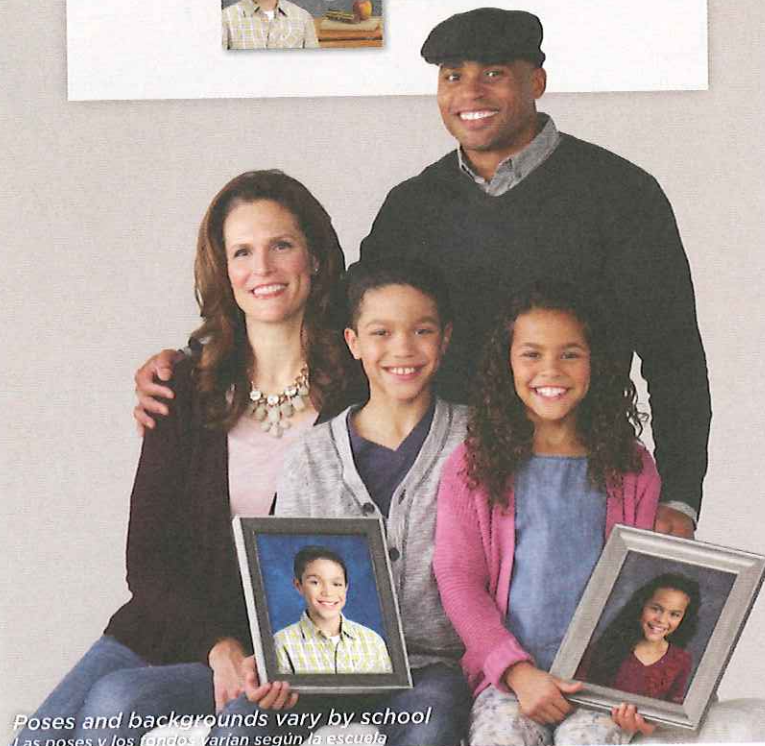

REMINDER

RECORDATORIO

PICTURE DAY IS COMING

Ya llega el Día de la Foto

Washburn District High School
Thursday, September 07, 2017

Order today at
mylifetouch.com

Encarga hoy en mylifetouch.com

Order online with your Picture Day ID

Encarga por internet con tu ID del Día de la Foto

Picture Day ID: LG407759Q0

Customize each sheet of your
package online

Personaliza cada hoja de tu paquete por internet

*Poses and backgrounds vary by school
Las poses y los fondos varían según la escuela*